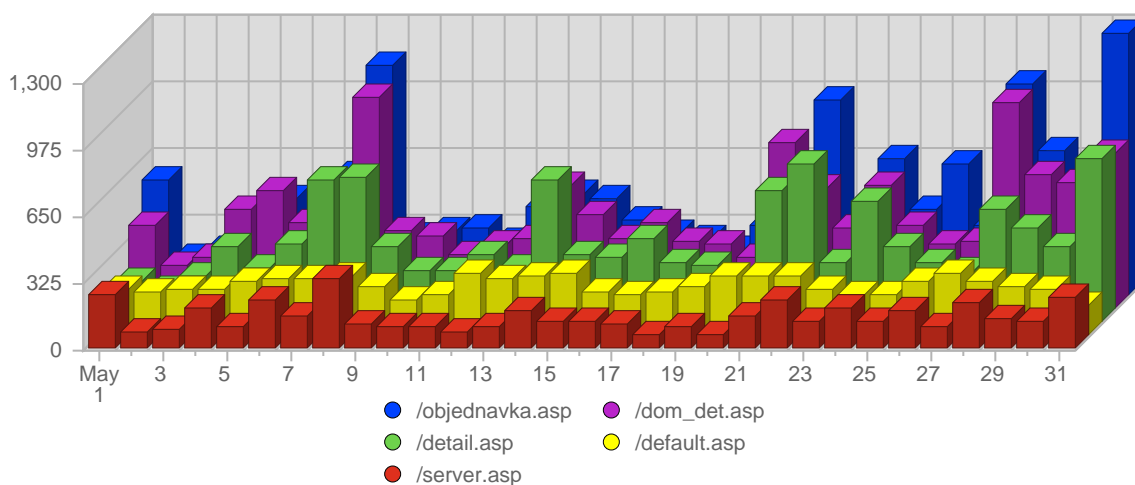

Pages and Content > HorMart.cz > Pages

Report Description

Report Description: Pages visitors viewed during the month of May 2008
 Report Range: Month of May 2008
 Report Scope: Historical Data
 List Size: 25 of 30

Breakdown

#	Title & Page	Total Page Views	Average Page Views Historically	Change	Percent of Page Views
1.	/objednavka.asp	15,173	3,921,36	+3,369 ▲	20,54%
2.	/dom_det.asp	14,690	2,887,24	+2,391 ▲	19,88%
3.	/detail.asp	12,139	5,548,32	+2,009 ▲	16,43%
4.	/default.asp	7,476	5,295,28	-525 ▼	10,12%
5.	/server.asp	4,667	1,404,48	+514 ▲	6,32%
6.	/dedikovany.asp	4,476	987,64	+841 ▲	6,06%
7.	/provozovatel.asp	4,460	3,431,60	+466 ▲	6,04%
8.	/novinka.asp	3,455	1,528,65	+883 ▲	4,68%
9.	/zprava.asp	2,881	24,00	+699 ▲	3,90%
10.	/obchod.asp	834	587,76	+182 ▲	1,13%
11.	/hosting.asp	529	492,68	-33 ▼	0,72%
12.	/novinky.asp	439	309,64	+35 ▲	0,59%
13.	/napsali.asp	370	247,56	+45 ▲	0,50%
14.	/serverhost.asp	259	260,52	+6 ▲	0,35%
15.	/domeny.asp	244	255,08	+5 ▲	0,33%
16.	/obchody.asp	241	239,28	+10 ▲	0,33%
17.	/dedikovane.asp	215	201,16	+9 ▲	0,29%